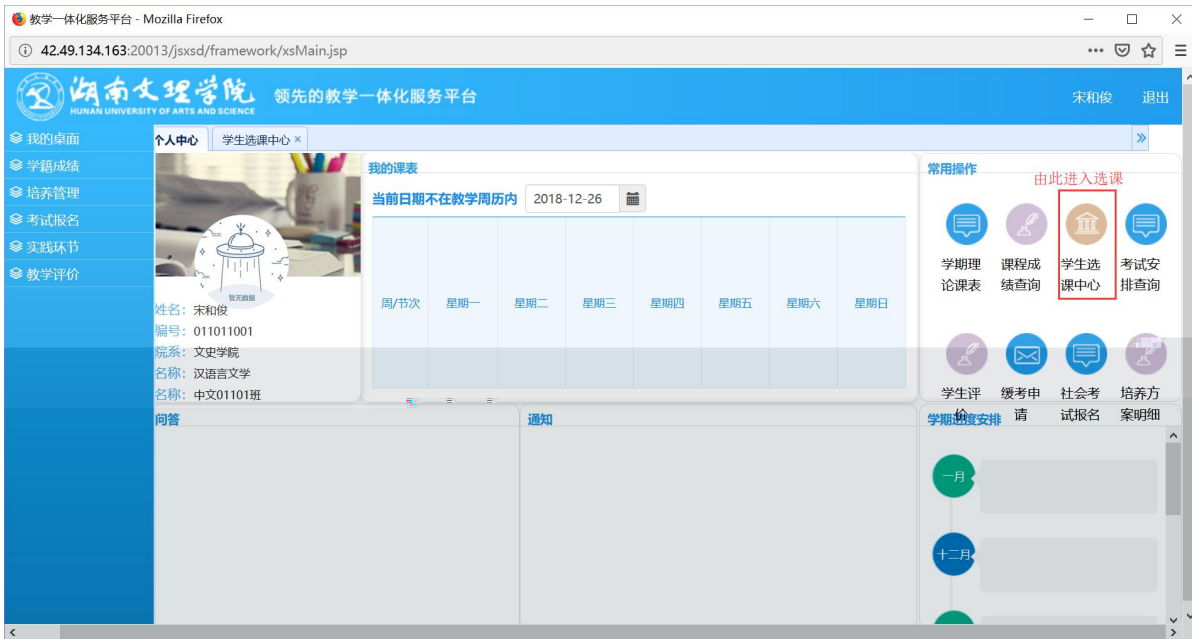

浏览器地址栏: 172.26.0.187/jsxsd/

湖南文理学院 HUNAN UNIVERSITY OF ARTS AND SCIENCE 教学一体化服务平台

用户登录

请输入账号

请输入密码

忘记密码

登录

温馨提示: 推荐使用IE9以上浏览器以及360极速模式。

Copyright © 2017 湖南蓝盾科技发展有限公司 (R4.4)

选课学分情况

公选课选课

本学期选课学分/门数要求及已选情况							
	最高总学分	专业内跨年级选课(控制)		跨专业选课(控制)		校公共选修课选课(控制)	
		学分	门数	学分	门数	学分	门数
设置(控制)要求	不控制	不控制	不控制	不控制	不控制	2	1
已选统计	20.0	0.0	0	0.0	0	0.0	0

快捷导航：教学院（部）